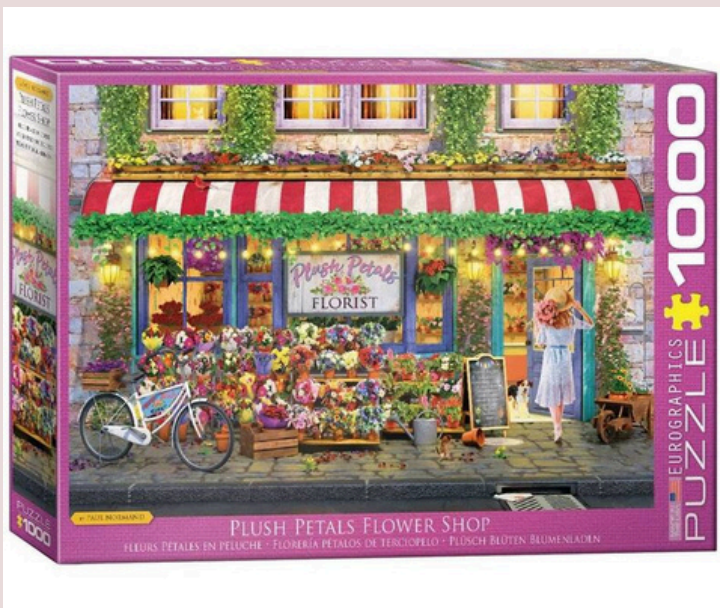

CHOCOLAT SUCHARD
47*68 CM

**FEMME DANS LA
FORÊT EXOTIC**
48*68 CM

DALI 48*68 CM

**EXOTIC GARDEN BIRD
PARADISE**
50*70 CM

FOUR BIRDS
500 PIECES
DIAMÈTRE 58.5
CM

LE FLEURISTE 68*48 CM

DIXIT 48*68 CM

SEIKA 48*68 CM

CHAT SOLEIL 50*70 CM

JANE AUSTEN 58.4*58.4 CM

SANTORIN 68*48 CM

ZOZOVILLE 50*70 CM

LES NÉNUPHARS 96*32 CM

LE PHARE DU CREACH 94.5*32.6 CM

LAND AND SEA 97*33 CM

LE PAON DJECO 500 PIECES