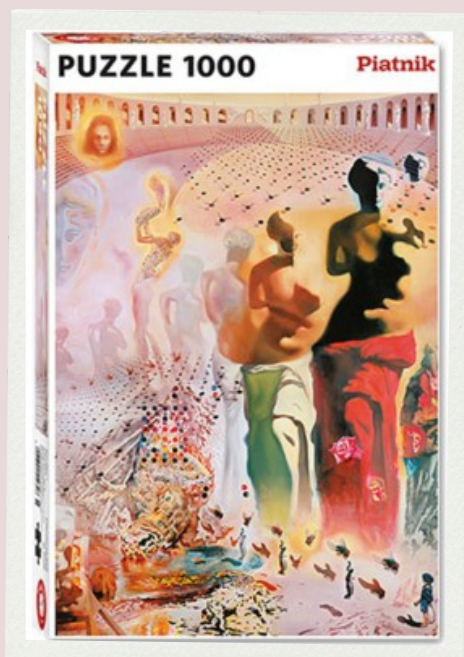

CHOCOLAT SUCHARD
47*68 CM

**FEMME DANS LA
FORÊT EXOTIC**
48*68 CM

DALI 48*68 CM

**EXOTIC GARDEN BIRD
PARADISE**
50*70 CM

FOUR BIRDS
500 PIECES
DIAMÈTRE 58.5
CM

LE FLEURISTE 68*48 CM

DIXIT 48*68 CM

SEIKA 48*68 CM

CHAT SOLEIL 50*70 CM

JANE AUSTEN 58.4*58.4 CM

SANTORIN 68*48 CM

ZOZOVILLE 50*70 CM

LES NÉNUPHARS 96*32 CM

LE PHARE DU CREACH 94.5*32.6 CM

LAND AND SEA 97*33 CM

LE PAON DJECO 500 PIECES

**L'OISEAU DJECO
500 PIÈCES**

**LE PAON DIXIT
48*68 CM**

FOREST CATHEDRAL
50*70 CM

LA BIODIVERSITÉ
AU JARDIN
68*49 CM