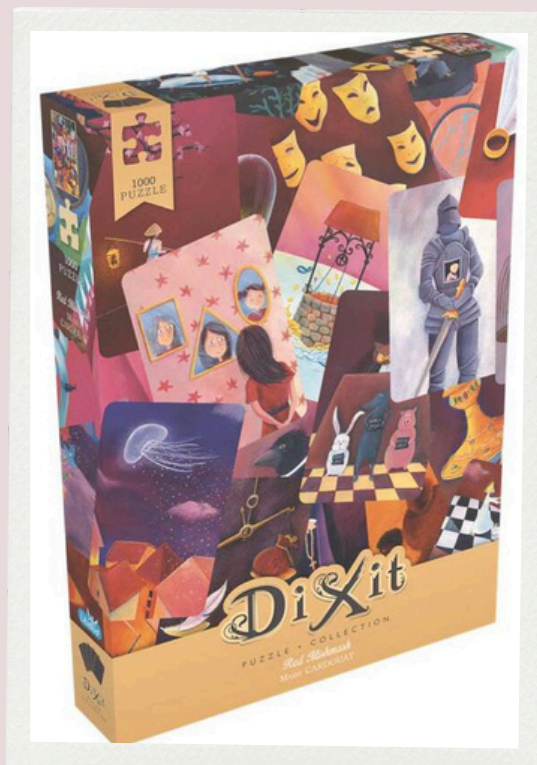

CHOCOLAT SUCHARD
47*68 CM

**FEMME DANS LA
FORÊT EXOTIC**
48*68 CM

DALI 48*68 CM

**EXOTIC GARDEN BIRD
PARADISE**
50*70 CM

FOUR BIRDS
500 PIECES
DIAMÈTRE 58.5
CM

LE FLEURISTE 68*48 CM

DIXIT 48*68 CM

SEIKA 48*68 CM

CHAT SOLEIL 50*70 CM

JANE AUSTEN 58.4*58.4 CM

SANTORIN 68*48 CM

ZOZOVILLE 50*70 CM

LES NÉNUPHARS 96*32 CM

LE PHARE DU CREACH 94.5*32.6 CM

LAND AND SEA 97*33 CM

LE PAON DJECO 500 PIECES

**L'OISEAU DJECO
500 PIÈCES**

**LE PAON DIXIT
48*68 CM**

FOREST CATHEDRAL
50*70 CM

LA BIODIVERSITÉ
AU JARDIN
68*49 CM