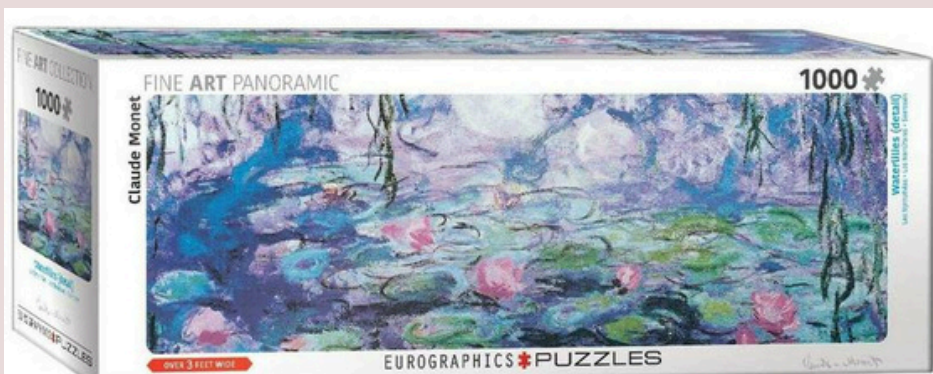

CHOCOLAT SUCHARD
47*68 CM

**FEMME DANS LA
FORÊT EXOTIC**
48*68 CM

DALI 48*68 CM

**EXOTIC GARDEN BIRD
PARADISE**
50*70 CM

FOUR BIRDS
500 PIECES
DIAMÈTRE 58.5
CM

LE FLEURISTE 68*48 CM

DIXIT 48*68 CM

SEIKA 48*68 CM

CHAT SOLEIL 50*70 CM

JANE AUSTEN 58.4*58.4 CM

SANTORIN 68*48 CM

ZOZOVILLE 50*70 CM

LES NÉNUPHARS 96*32 CM

LE PHARE DU CREACH 94.5*32.6 CM

LAND AND SEA 97*33 CM

LE PAON DJECO 500 PIECES