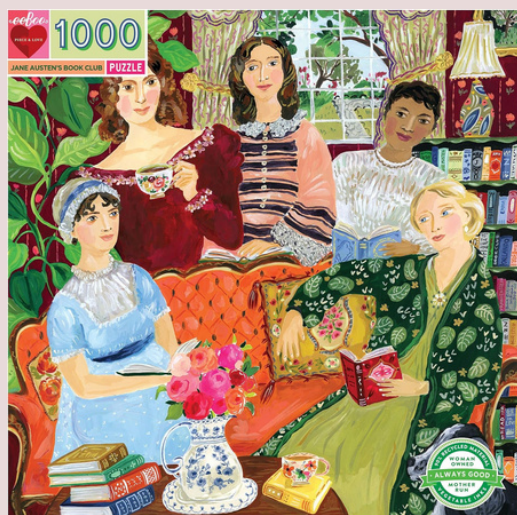

CHOCOLAT SUCHARD
47*68 CM

**FEMME DANS LA
FORÊT EXOTIC**
48*68 CM

DALI 48*68 CM

**EXOTIC GARDEN BIRD
PARADISE**
50*70 CM

FOUR BIRDS
500 PIECES
DIAMÈTRE 58.5
CM

LE FLEURISTE 68*48 CM

DIXIT 48*68 CM

SEIKA 48*68 CM

CHAT SOLEIL 50*70 CM

JANE AUSTEN 58.4*58.4 CM

SANTORIN 68*48 CM

ZOZOVILLE 50*70 CM

LES NÉNUPHARS 96*32 CM

LE PHARE DU CREACH 94.5*32.6 CM

LAND AND SEA 97*33 CM

LE PAON DJECO 500 PIECES