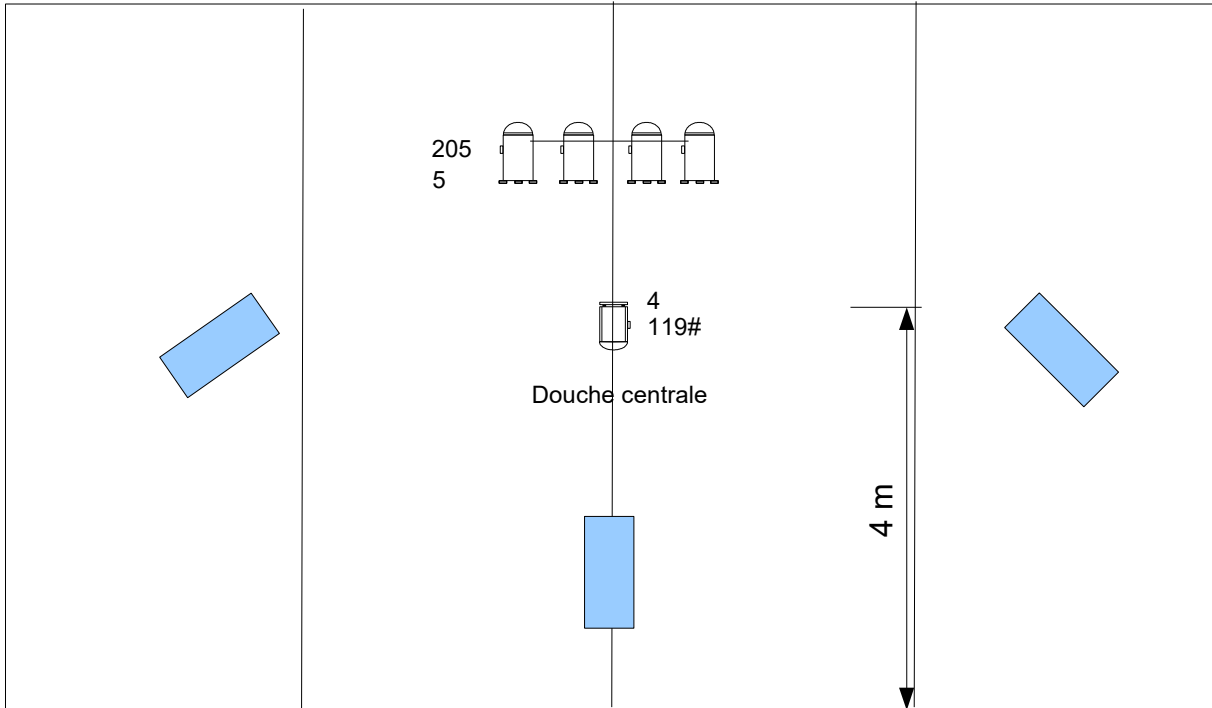

PLAN Ô Janis

Mars 2023

Lumière salle

Face Plateau

Lumière salle

Ampli guitare décor 3 positions

PC 650 (ou 1000)

PAR 64 CP 62 pour le circuit 25
Ou PC si pas de PAR

Son O Janis
Pour la guitare
Cellule guitare et liaison HF materiel cie
Voix selon Jauge, au-delà de 100
fournir, micro HF, emeteur recepateur de qualité
Diffusion façade en soutient
Deux retours stéréo plateau en side